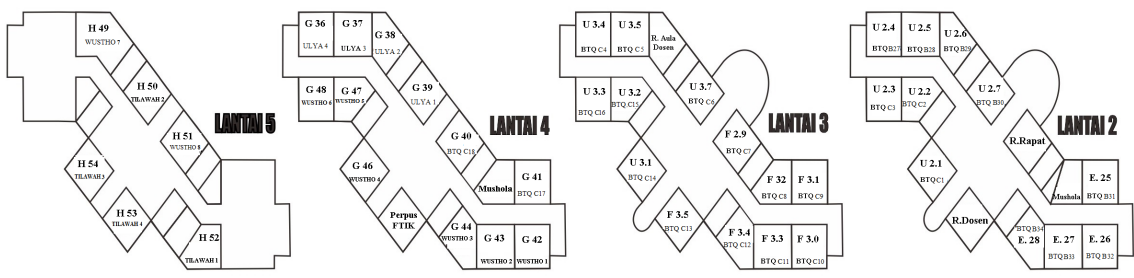

GEDUNG KH ARIEF MUSTAQIEM