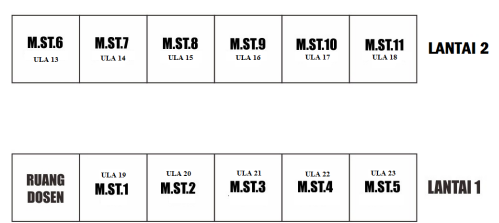

GEDUNG FTIK / STASIUN