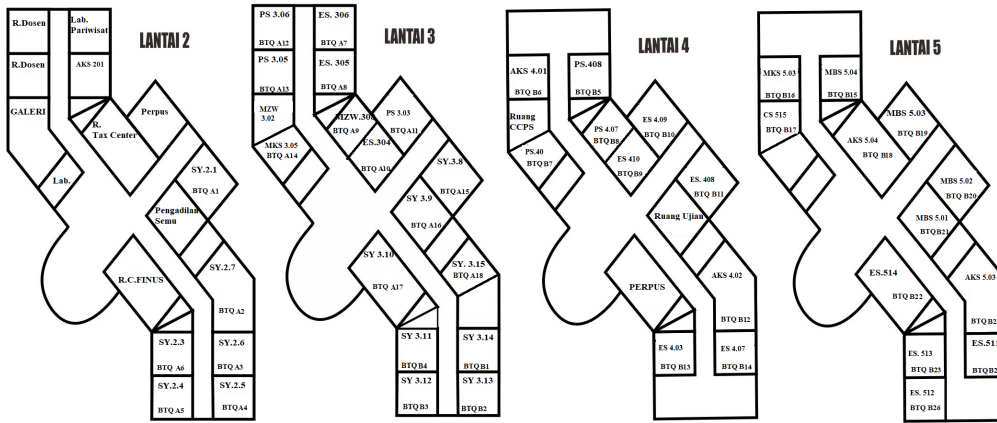

## GEDUNG KH SAIFUDDIN ZUHRI

**KETERANGAN :**

BTQ A1 - A18 : GEDUNG KH SAIFUDDIN ZUHRI  
 BTQ B1 - B26 : GEDUNG KH SAIFUDDIN ZUHRI  
 BTQ B27 - B34 : GEDUNG KH ARIEF MUSTAQIEM  
 BTQ C1 - C17 : GEDUNG KH ARIEF MUSTAQIEM  
 TILAWAH 1-4 : GEDUNG KH ARIEF MUSTAQIEM  
 ULYA 1-4 : GEDUNG KH ARIEF MUSTAQIEM  
 WUSTHO 1-8 : GEDUNG KH ARIEF MUSTAQIEM  
 WUSTHO 9-12 : GEDUNG LAMA / LETTER L  
 TAHFIDZ 1-9 : MASJID BARU UIN SATU (Masjid Baitul Hakim)  
 ULA 1-12 : GEDUNG PASCASARJANA  
 ULA 13-23 : GEDUNG FTIK / STASIUN  
 ULA 24-28 : GEDUNG LAMA / LETTER L

## GEDUNG LAMA / LETTER L

## GEDUNG FTIK / STASIUN