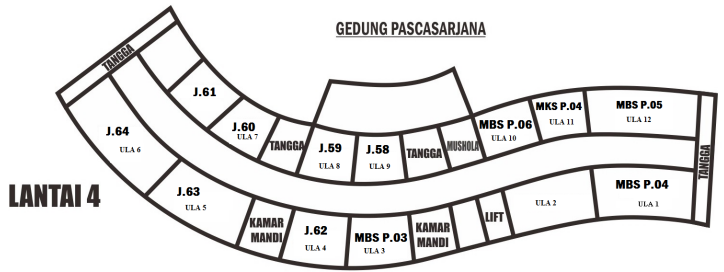

GEDUNG PASCASARJANA