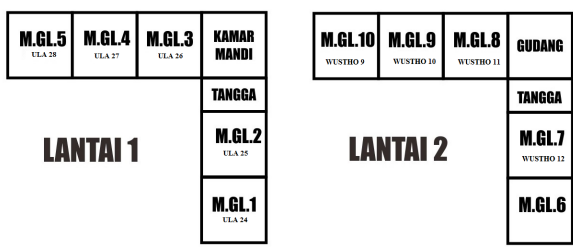

## GEDUNG KH SAIFUDDIN ZUHRI

**KETERANGAN :**

BTQ A1 - A18 : GEDUNG KH SAIFUDDIN ZUHRI  
 BTQ B1 - B26 : GEDUNG KH SAIFUDDIN ZUHRI  
 BTQ B27 - B34 : GEDUNG KH ARIEF MUSTAQIEM  
 BTQ C1 - C17 : GEDUNG KH ARIEF MUSTAQIEM  
 TILAWAH 1-4 : GEDUNG KH ARIEF MUSTAQIEM  
 ULYA 1-4 : GEDUNG KH ARIEF MUSTAQIEM  
 WUSTHO 1-8 : GEDUNG KH ARIEF MUSTAQIEM  
 WUSTHO 9-12 : GEDUNG LAMA / LETTER L  
 TAHFIDZ 1-9 : MASJID BARU UIN SATU (Masjid Baitul Hakim)  
 ULA 1-12 : GEDUNG PASCASARJANA  
 ULA 13-23 : GEDUNG FTIK / STASIUN  
 ULA 24-28 : GEDUNG LAMA / LETTER L

## GEDUNG KH ARIEF MUSTAQIEM

## GEDUNG LAMA / LETTER L